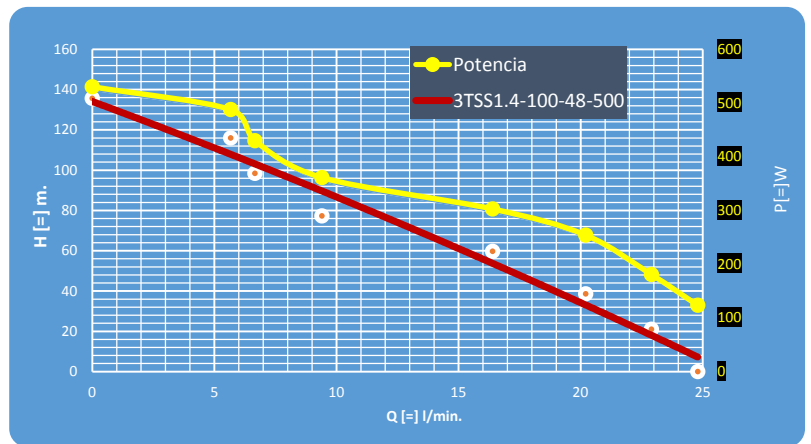

Electrobomba sumergible tipo lapicero

Bomba tipo lapicero de 500W construida en acero inoxidable, de fácil instalación y mantenimiento.

KIT ELECTROBOMBA SOLAR SUMERGIBLE CON CONTROLADOR 3TSS1.4-100-48-500-K

Curva de funcionamiento

Características técnicas

Referencia	3TSS1.4-100-48/500
Diámetro	3"
Flujo máximo (lpm)	23
Cabeza máxima (m)	120
Voltaje nominal (V)	48
Potencia (W)	130-500
Salida	0.75"

El kit incluye	
Electrobomba solar sumergible	1
Panel solar Tecnigreen 315Wp policristalino	2
Par de conectores macho / hembra mc4	2
Cable solar 4mm por metro (m)	20